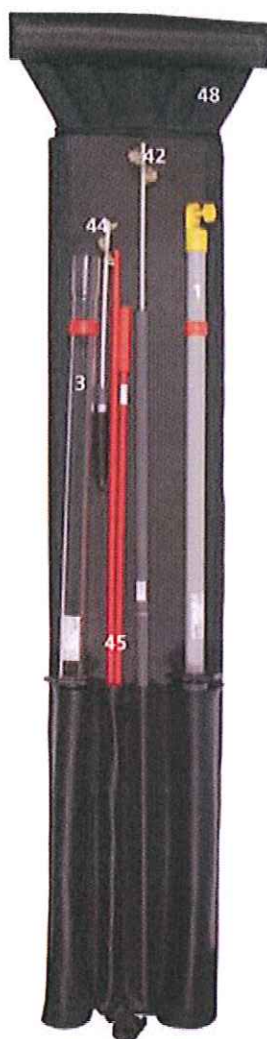

\*) Kontakta oss för önskad dimension

För andra typer av torr- och våtrengöringsset kontakta oss

Pos 48

Boxens övre del

Läderväska

Boxens undre del

Pos 49

Detaljer från väska TFRS MS för rengöring (reservdelar)

Pos 1

Pos 3

Pos 42

Pos 44

Pos 45

Pos 4, 5, 6 & 7

Pos 8, 9 & 10

Pos 11