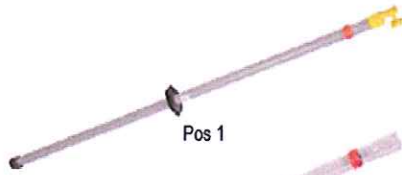

## TFRS MS Kombinerad rengöringsutrustning för nominell spänning upp till 36 kV / 15 ... 60 Hz

- Ej för användning vid fuktig väderlek
- För inom- och utomhusbruk
- Kombinerad enhet för torr- och våtrengöring AMS
- Transparenta rör för högre säkerhet
- Specialmunstycken för kraftigt smutsade ytor
- Universalfäste för utbyte och vinklade manöverhuvud
- Plug-in kopplingsystem för snabbt byte av munstycken
- Enligt DIN VDE 0682 del 621

\*) Kontakta oss för önskad dimension

För andra typer av torr- och våtrengöringsset kontakta oss

Pos 48

Boxens övre del

Läderväska

Boxens undre del

Pos 49

Detaljer från väska TFRS MS för rengöring (reservdelar)