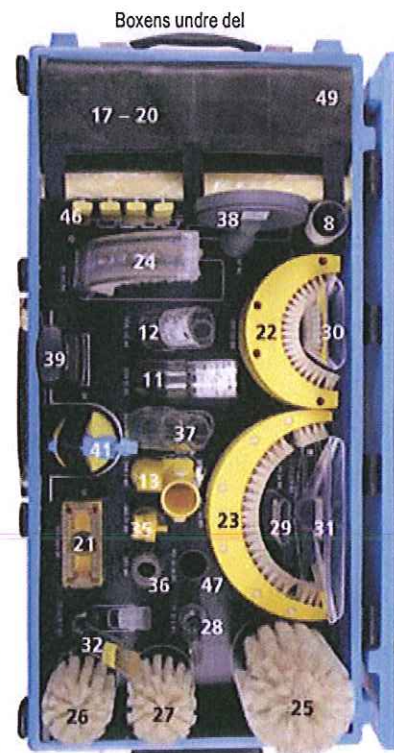

## TFRS MS Kombinerad rengöringsutrustning för nominell spänning upp till 36 kV / 15 ... 60 Hz

- Ej för användning vid fuktig väderlek
- För inom- och utomhusbruk
- Kombinerad enhet för torr- och våtrengöring AMS
- Transparenta rör för högre säkerhet
- Specialmunstycken för kraftigt smutsade ytor
- Universalfäste för utbyte och vinklade manöverhuvud
- Plug-in kopplingsystem för snabbt byte av munstycken
- Enligt DIN VDE 0682 del 621

\*) Kontakta oss för önskad dimension

För andra typer av torr- och våtrengöringsset kontakta oss

Pos 48

Boxens övre del

Läderväska

Boxens undre del

Pos 49

Detaljer från väska TFRS MS för rengöring (reservdelar)

Pos 1

Pos 3

Pos 42

Pos 44

Pos 45

Pos 4, 5, 6 & 7

Pos 8, 9 & 10

Pos 11