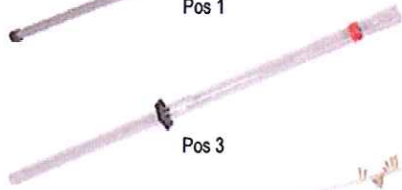

Detaljer från väska TFRS MS för rengöring (reservdelar)

Pos 1