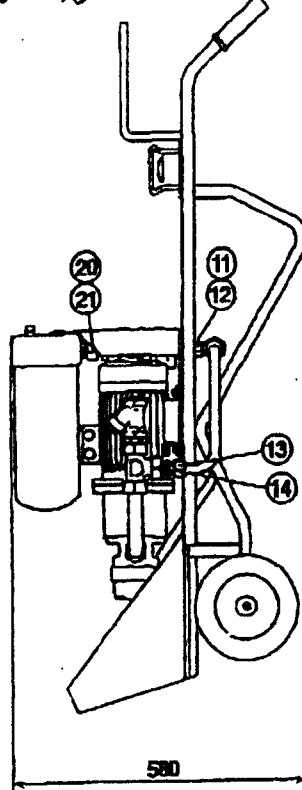

Colly

WK-JU 220V

STYCKLISTA

ATT: JONAS GRANVALL

Pos Ant Benämning

1	1	Strömställare CA 10-A201 PN
2	1	Elmotor EBMW 90Lx4 1,5 KW 1425 rpm B3/B5
3	1	Sil PN16 R 1 1/4" 5064043
4	1	Koppling EVL-35-PLR + KOR 35/28-PLR
5	1	Mellanstycke LSE 254
6	1	Axelkoppling B-28/24-N3
7	1	Koppling EVW-28-PLR
8a	1	Pump ZNP-3-33D-C001
8b	1	Flänsanslutning T-40-3/4"
8c	1	Flänsanslutning T-51-1"
9	1	Koppling GE-20-PSR
10	1	Filter HH 7500 C16 WT SB1 + Indikator D 35 PSI
11	1	R1 2" 3/4"
12	1	Koppling EVGE-20 PSR + EVW-20-PS
13	1	Koppling EVW-20-PSR
14	1	Plugg BUZ-35-L Borråd och gängad R 3/4"
15	1	Backventil RHD-20-S. Öppningstryck 5 bar
16	1	Koppling EVL-20-S
17	1	Koppling EVL-20-S B
18	1	Filter HH 8910 C24 KN T ₁ + indikator D 35 PSI
19	1	Plugg BUZ-20-S
20	1	Koppling GE-28-PLR
21	1	Koppling EVGE-28-PLR