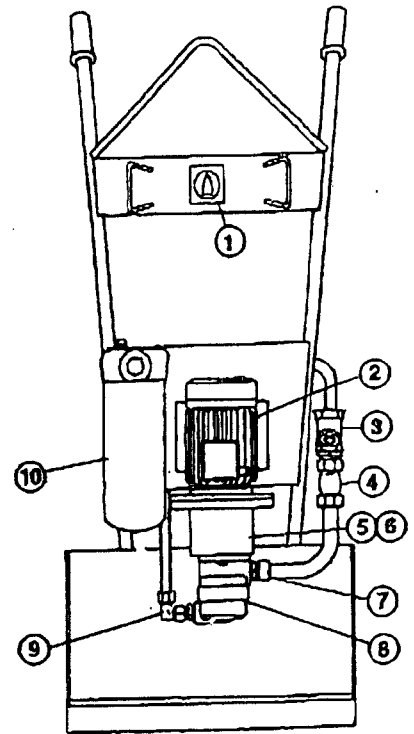

Colly

WK-JU 220V

STYCKLISTA

ATT: JONAS GRANVALL

Pos Ant Benämning

1	1	Strömställare CA 10-A201 PN
2	1	Elmotor EBMW 90Lx4 1,5 KW 1425 rpm B3/B5
3	1	Sil PN16 R 1 1/4" 5064043
4	1	Koppling EVL-35-PLR + KOR 35/28-PLR
5	1	Mellanstycke LSE 254
6	1	Axelkoppling B-28/24-N3
7	1	Koppling EVW-28-PLR
8a	1	Pump ZNP-3-33D-C001
8b	1	Flänsanslutning T-40-3/4"
8c	1	Flänsanslutning T-51-1"
9	1	Koppling GE-20-PSR
10	1	Filter HH 7500 C16 WT SB1 + Indikator D 35 PSI
11	1	R1 2" 3/4"
12	1	Koppling EVGE-20 PSR + EVW-20-PS
13	1	Koppling EVW-20-PSR
14	1	Plugg BUZ-35-L Borråd och gängad R 3/4"
15	1	Backventil RHD-20-S. Öppningstryck 5 bar
16	1	Koppling EVL-20-S
17	1	Koppling EVL-20-S B
18	1	Filter HH 8910 C24 KN T ₁ + indikator D 35 PSI
19	1	Plugg BUZ-20-S
20	1	Koppling GE-28-PLR
21	1	Koppling EVGE-28-PLR