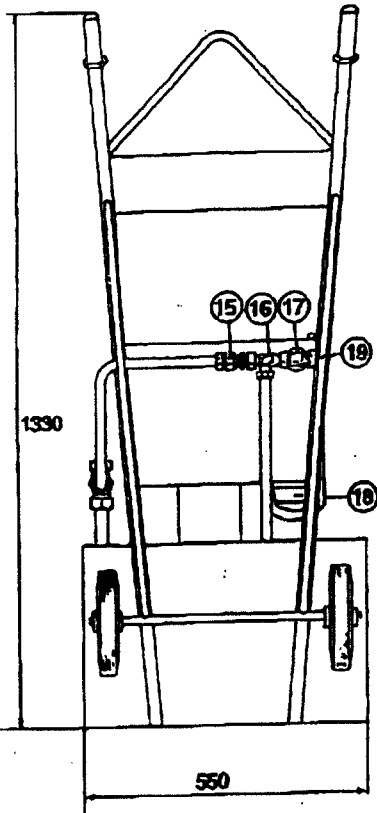

Colly

WK-JU 220V

STYCKLISTA

ATT: JONAS GRANVALL

Pos Ant Benämning

1	1	Strömställare CA 10-A201 PN
2	1	Elmotor EBMW 90Lx4 1,5 KW 1425 rpm B3/B5
3	1	Sil PN16 R 1 1/4" 5064043
4	1	Koppling EVL-35-PLR + KOR 35/28-PLR
5	1	Mellanstycke LSE 254
6	1	Axelkoppling B-28/24-N3
7	1	Koppling EVW-28-PLR
8a	1	Pump ZNP-3-33D-C001
8b	1	Flänsanslutning T-40-3/4"
8c	1	Flänsanslutning T-51-1"
9	1	Koppling GE-20-PSR
10	1	Filter HH 7500 C16 WT SB1 + Indikator D 35 PSI
11	1	R1 2" 3/4"
12	1	Koppling EVGE-20 PSR + EVW-20-PS
13	1	Koppling EVW-20-PSR
14	1	Plugg BUZ-35-L Borråd och gängad R 3/4"
15	1	Backventil RHD-20-S. Öppningstryck 5 bar
16	1	Koppling EVL-20-S
17	1	Koppling EVL-20-S B
18	1	Filter HH 8910 C24 KN T ₁ + indikator D 35 PSI
19	1	Plugg BUZ-20-S
20	1	Koppling GE-28-PLR
21	1	Koppling EVGE-28-PLR