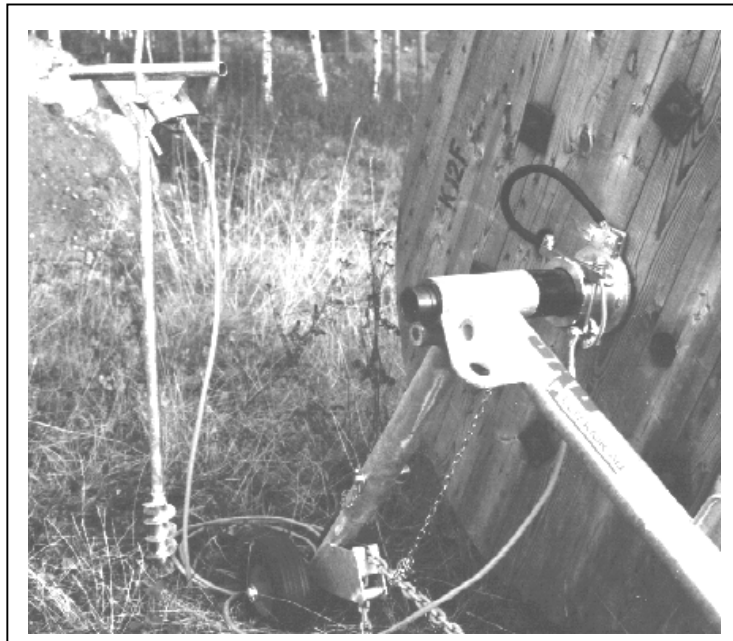

Släpjordning .. BLX

Släpjordning för BLX och blank lina

Vi har löst problemet att få kontakt med ledaren på BLX

- Släpjordning rekommenderas av ESA
- Släpjordning BLX passar alla typer av trumbockar med 70 mm axel. Special kan tillverkas vid behov.
- BLX linans innerände ansluts till släpkontakten, som leder via jordlina till en jordklämma

SAB nummer	E nummer	Benämning	Anmärkning
41625400	E 16 584 00	Släpjordning exklusive jordskruv	Innehåller: Kontaktdon på fläns, jordkabel och klämma
41625700		Jordtags skruv	För tillfälligt jordtag, spiralborr med T-handtag