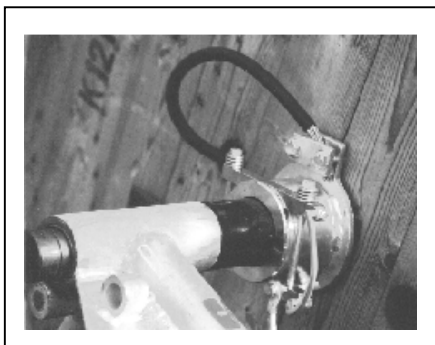

Släpjordning .. BLX

Släpjordning för BLX och blank lina

Vi har löst problemet att få kontakt med ledaren på BLX

- Släpjordning rekommenderas av ESA
- Släpjordning BLX passar alla typer av trumbockar med 70 mm axel. Special kan tillverkas vid behov.
- BLX linans innerände ansluts till släpkontakten, som leder via jordlina till en jordklämma

SAB nummer	E nummer	Benämning	Anmärkning
41625400	E 16 584 00	Släpjordning exklusive jordskruv	Innehåller: Kontaktdon på fläns, jordkabel och klämma
41625700		Jordtags skruv	För tillfälligt jordtag, spiralborr med T-handtag